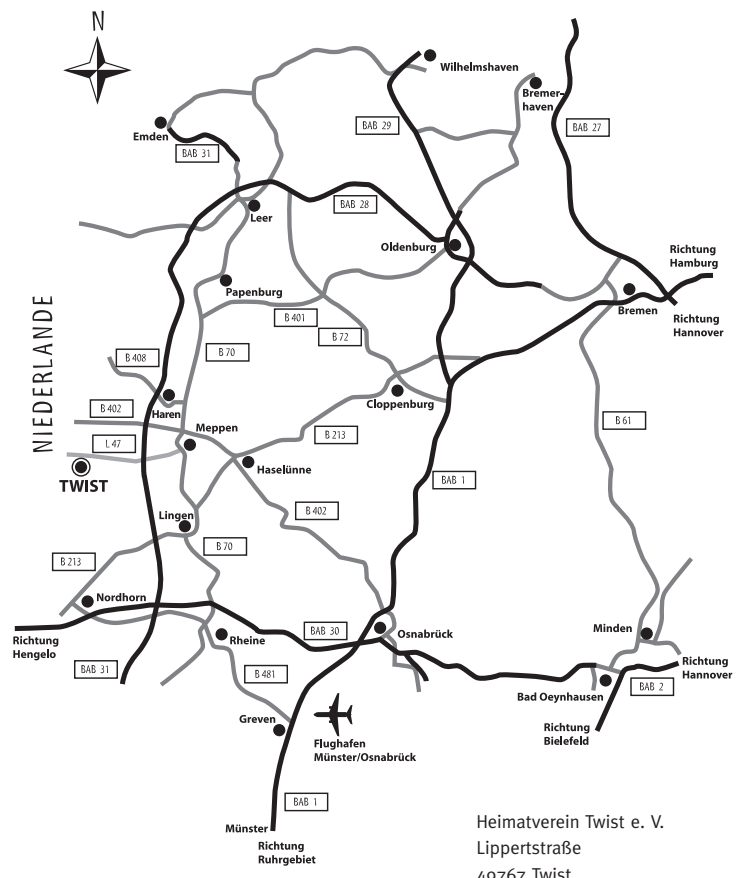

# Anfahrtswege |

Heimatverein Twist e. V.  
Lippertstraße  
49767 Twist  
Telefon (0 59 36) 21 51